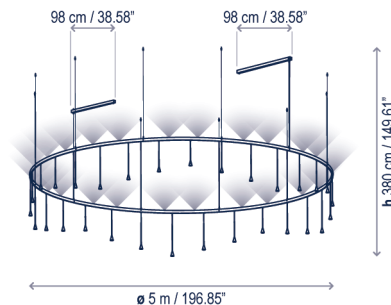

S/30L/42

Luces / Lights
5 x 75 cm / 29.53"
10 x 65 cm / 25.59"
10 x 55 cm / 21.65"
5 x 45 cm / 17.72"

Descripción lámpara iluminación superior e inferior / Upper and lower lighting lamp description:

110-240V 50/60Hz IP-20 0/1-10V / DALI / PUSH 80,2 W LED / CRI: 90 / 2700K / 8640 lm fuente luz superior / upper light source 96 W LED / CRI: 90 / 2700K / 11160 lm fuente luz inferior / lower light source

Ref	Acabados / Finishing	Ean13
35745219056	Regulable 0/1-10V/Dali/Push Bell 45/55/65/75 cm Dimmable 0/1-10V/Dali/Push Bell 45/55/65/75 cm	8435493732060