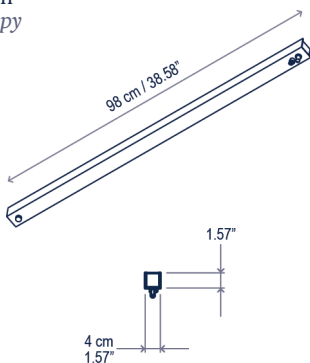

Descripción lámpara iluminación inferior / Lower lighting lamp description:

110-240V 50/60Hz IP-20 0/1-10V / DALI / PUSH 96 W LED / CRI: 90 / 2700K 11160 lm fuente de luz / light source

Ref	Acabados / Finishing	Ean13
35724219056	Regulable 0/1-10V/Dali/Push Bell 45/55/65/75 cm Dimmable 0/1-10V/Dali/Push Bell 45/55/65/75 cm	8435493732053