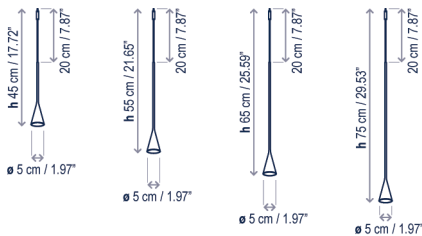

Skybell Circle

Diseño / Design:
Estudi Manel Molina / 2019

Tipología: Suspensión
Typology: Pendant lamp

Ambiente: Interior
Environment: Indoor

S/30L/40

Luces / Lights
5 x 75 cm / 29.53"
10 x 65 cm / 25.59"
10 x 55 cm / 21.65"
5 x 45 cm / 17.72"

Descripción técnica / Technical description:

Peso Neto: 14,89 kg
Net Weight: 14,89 kg

1 Caja/Box | 260 x 85 x 17 cm | 0,3757 m³
Peso bruto / Gross Weight: 29,8 kg

Materiales: Hierro, aluminio
Materials: Iron, Aluminum

Personalizable
Customizable

Certificaciones
Certifications

Florón
Canopy

Descripción lámpara iluminación inferior / Lower lighting lamp description:

110-240V 50/60Hz IP-20 0/1-10V / DALI / PUSH 96 W LED / CRI: 90 / 2700K 11160 lm fuente de luz / light source

Ref	Acabados / Finishing	Ean13
35724219056	Regulable 0/1-10V/Dali/Push Bell 45/55/65/75 cm Dimmable 0/1-10V/Dali/Push Bell 45/55/65/75 cm	8435493732053

S/30L/42

Luces / Lights
5 x 75 cm / 29.53"
10 x 65 cm / 25.59"
10 x 55 cm / 21.65"
5 x 45 cm / 17.72"