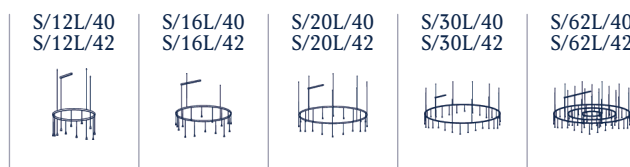

Familia / Family: Skybell Circle

bover
barcelona lights

Avda. Catalunya 173
Poligon Ind. Sud
08440 Cardedeu
Barcelona, Spain

T. +34 938 713 152
F. +34 938 462 089
info@bover.es
www.bover.es