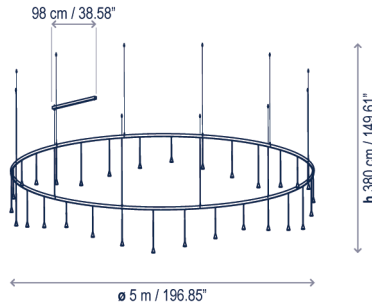

Skybell Circle

Diseño / Design:
Estudi Manel Molina / 2019

Tipología: Suspensión
Typology: Pendant lamp

Ambiente: Interior
Environment: Indoor

S/30L/40

Luces / Lights
5 x 75 cm / 29.53"
10 x 65 cm / 25.59"
10 x 55 cm / 21.65"
5 x 45 cm / 17.72"

Descripción técnica / Technical description:

Peso Neto: 14,89 kg
Net Weight: 14,89 kg

1 Caja/Box | 260 x 85 x 17 cm | 0,3757 m³
Peso bruto / Gross Weight: 29,8 kg

Materiales: Hierro, aluminio
Materials: Iron, Aluminum

Ref	Acabados / Finishing	Ean13
35724219056	Regulable 0/1-10V/Dali/Push Bell 45/55/65/75 cm Dimmable 0/1-10V/Dali/Push Bell 45/55/65/75 cm	8435493732053

S/30L/42

Luces / Lights
5 x 75 cm / 29.53"
10 x 65 cm / 25.59"
10 x 55 cm / 21.65"
5 x 45 cm / 17.72"